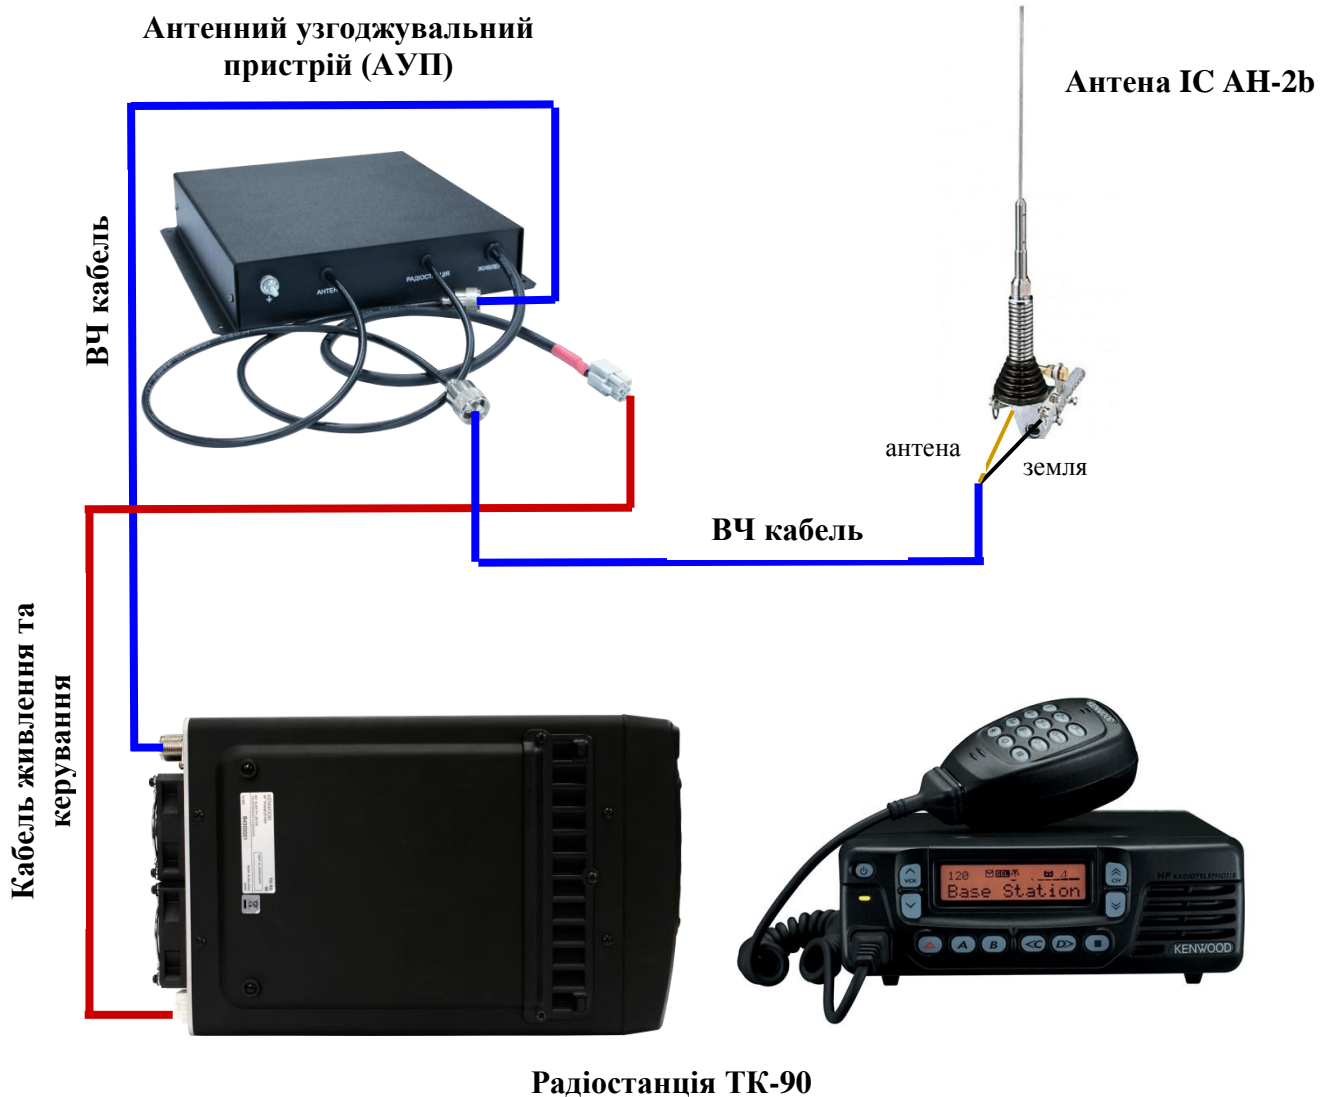

Схема
підключення автомобільної антени ІС АН-2b до радіостанції ТК-90 через
антенний узгоджувальний пристрій

ВАЖЛИВО! Антенний узгоджувальний пристрій повинен розташовуватись якнайближче до радіостанції.